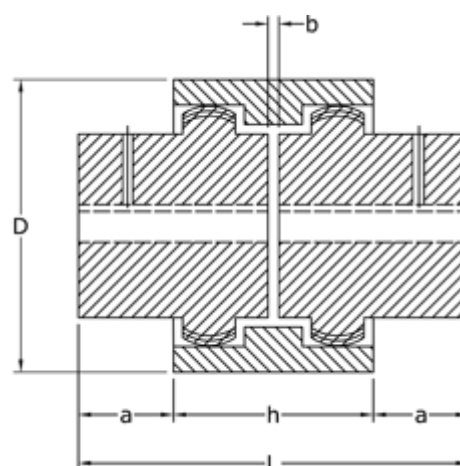

Varenummer: 3310038N38  
Beskrivelse: Koblingshalvpart Tandex 38N  
Boring 38H7 m/not og skrue

## Mål

a = 18  
b = 4  
C = 40  
d = 58.0  
D = 83  
F = 38H7  
f = M8  
h = 48

L = 84  
P = 10