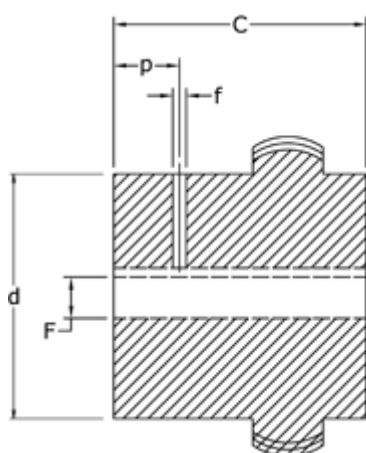

Varenummer: 3310038N38  
Beskrivelse: Koblingshalvpart Tandex 38N  
Boring 38H7 m/not og skrue

## Mål

a = 18  
b = 4  
C = 40  
d = 58.0  
D = 83  
F = 38H7  
f = M8  
h = 48

L = 84  
P = 10